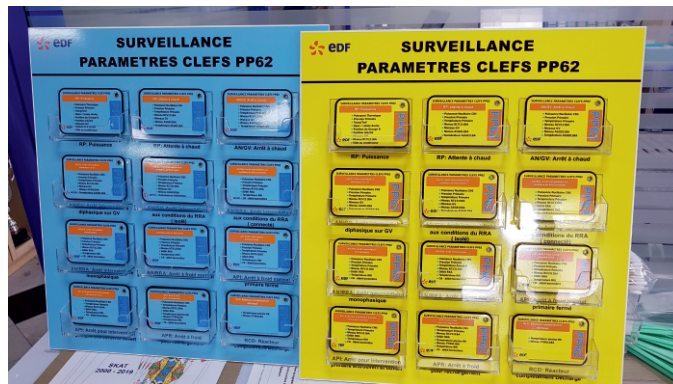

Réalisations diverses