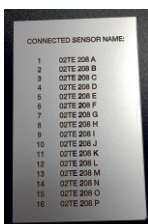

La gravure mécanique et laser sur gravoply (dilophane, bi-couche), coplex, pléxi, aluminium, dibond etc....

Logos, code-barres, pictogrammes, textes sur toutes couleurs (même fluorescentes)

Repérage, marquage, repère fonctionnel