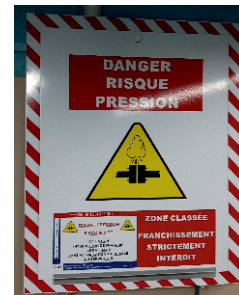

Impression numérique encre éco-solvant ou UV :

Panneaux, autocollants, pléxiglas, PVC rigide ou souple, akilux, forex etc..