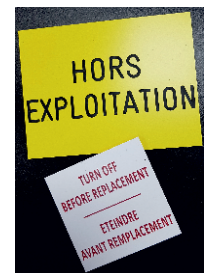

- * Gravure laser et mécanique :
plaques / étiquettes
repérage - marquage
signalétique braille ⠆
- * Signalétique industrielle
- * Panneaux directionnels
- * Panneaux routiers

- * Tampons
- * Cartes- badges PVC
- * Etiquettes adhésives
- * Personnalisation
- * Flyers - Affiches - Posters
- * Cartes de visite

Impression à plat UV

Pléxiglas - Dibond - Akilux
Aluminium - PVC - Forex
Carton - Bois.....

Impression encre éco-solvant

Autocollant
Bâche publicitaire
Roll-up - Poster

Les plaques pléxiglas : (professionnelle, inaugurale)

La gravure mécanique et laser sur gravoply (dilophane, bi-couche), coplex, pléxi, aluminium, dibond etc....

Logos, code-barres, pictogrammes, textes sur toutes couleurs (même fluorescentes)

Repérage, marquage, repère fonctionnel